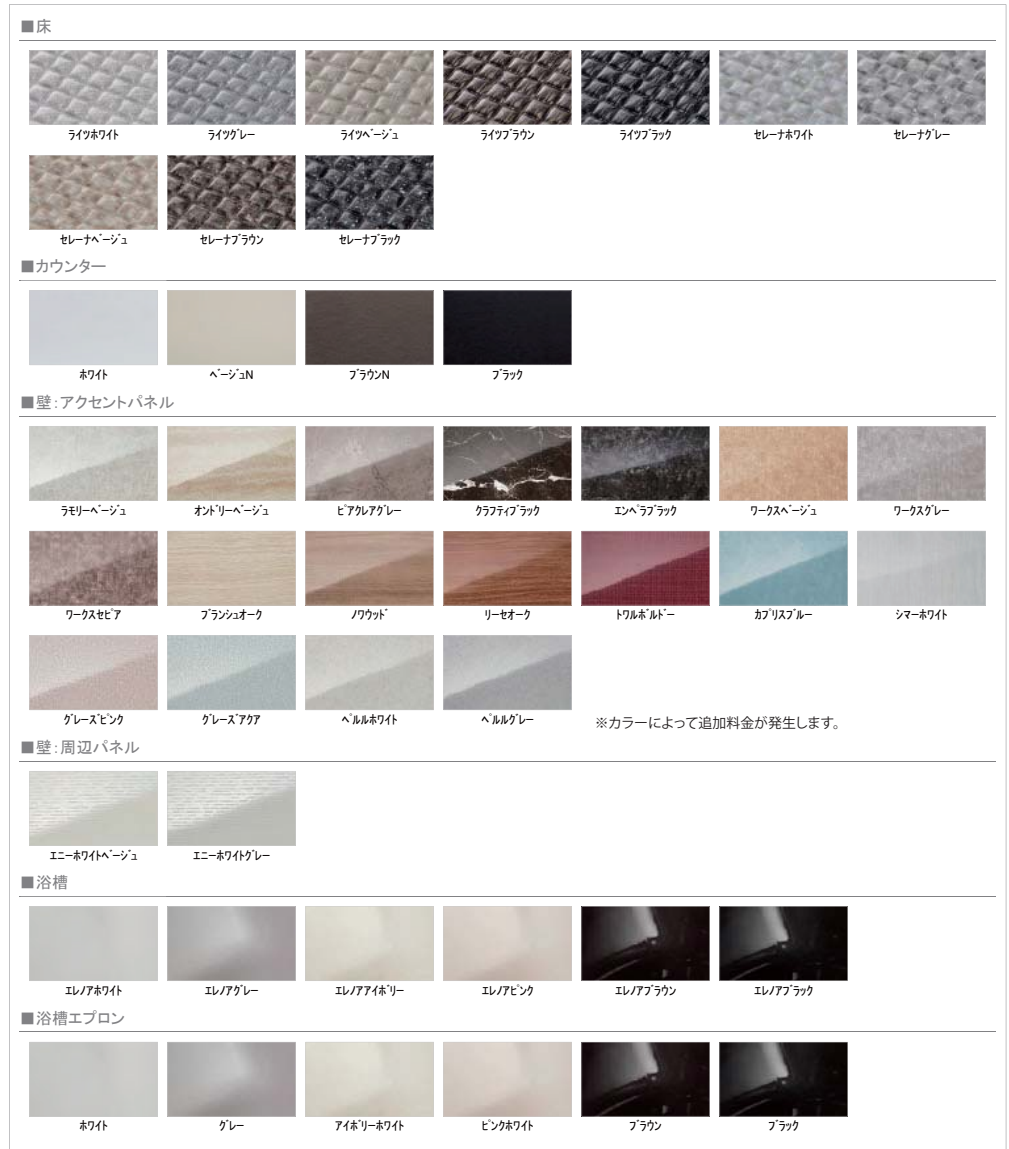

Color Variation

その他のサイズもご用意ございます。価格は以下の通りです。

- 1216サイズ 脱衣場内装0.75坪 **1,777,800円(税別)**
- 1317サイズ 脱衣場内装0.75坪 **1,834,800円(税別)**
- 1318サイズ 脱衣場内装0.75坪 **1,868,800円(税別)**
- 1418サイズ 脱衣場内装1坪 **1,935,800円(税別)**
- 1620サイズ 脱衣場内装1.5坪 **2,250,800円(税別)**

標準工事 搬入配送費・既存ユニットバス解体・新規ユニットバス組立・給水・給湯・排水配管工事・追焚配管工事・電気工事・ダクト接続工事・ドア枠取付工事(指定戸枠材含む)・出入口面壁解体・造作・仕上げ・握りバー取付×2・洗面化粧台取付・脱衣場内装(1坪まで)
*掲載の画像はイメージです。印刷のため実際の色とは多少異なっております。商品によっては、改良などにより、仕様やカラー等に変更が生じる場合がございます。